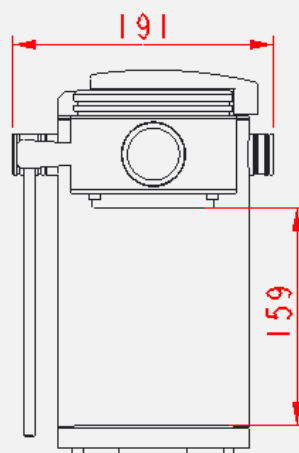

搭載著弱電系統 使用上更省電也更安全
有多種顏色搭配 能依使用者喜好有更多的選擇

Ms. Cool

Cold Espresso Coffee Machine

機器規格：

- 1) 輸入電源：DC 24 V
- 2) 消耗功率：30 Watts

單位：mm

Ms. Cool

Cold Espresso Coffee Machine