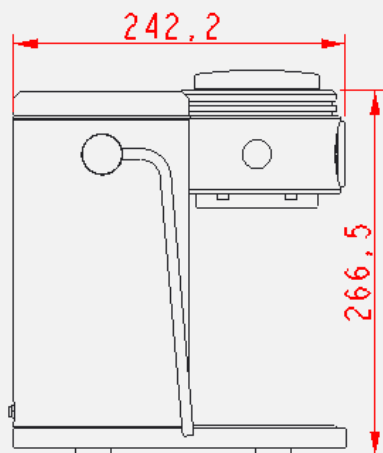

搭載著弱電系統 使用上更省電也更安全
有多種顏色搭配 能依使用者喜好有更多的選擇

Ms. Cool

Cold Espresso Coffee Machine

機器規格：

- 1) 輸入電源：DC 24 V
- 2) 消耗功率：30 Watts

單位：mm

Ms. Cool

Cold Espresso Coffee Machine