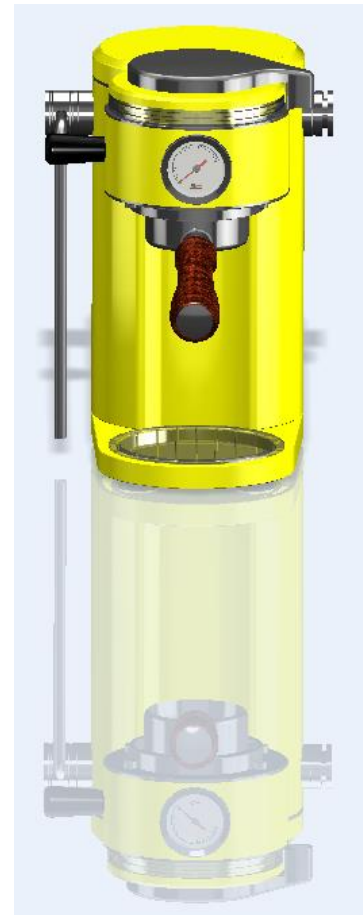

Ms. Cool

Cold Espresso Coffee Machine

www.gee-coffee.com

Ms. Cool

Cold Espresso Coffee Machine

冷萃義式咖啡機

打破傳統熱濃縮概念 用冷/冰水萃取出義式濃縮咖啡
保留咖啡中最精華的部分 最大化的呈現出果香及甜味

沒有熱水鍋爐 不只機器變得簡單靈巧 價格也變輕巧了
不到6公斤的重量 僅一隻手就能輕鬆拿起
跟著時下最流行的露營風 帶上Ms. Cool
他隨時都能為您泡出一杯香濃的Espresso

搭載著弱電系統 使用上更省電也更安全
有多種顏色搭配 能依使用者喜好有更多的選擇

Ms. Cool

Cold Espresso Coffee Machine

機器規格：

- 1) 輸入電源：DC 24 V
- 2) 消耗功率：30 Watts

單位：mm

Ms. Cool

Cold Espresso Coffee Machine

GEE
DIGITAL CAFE MACHINE

Ms. Cool

Cold Espresso Coffee Machine

www.gee-coffee.com